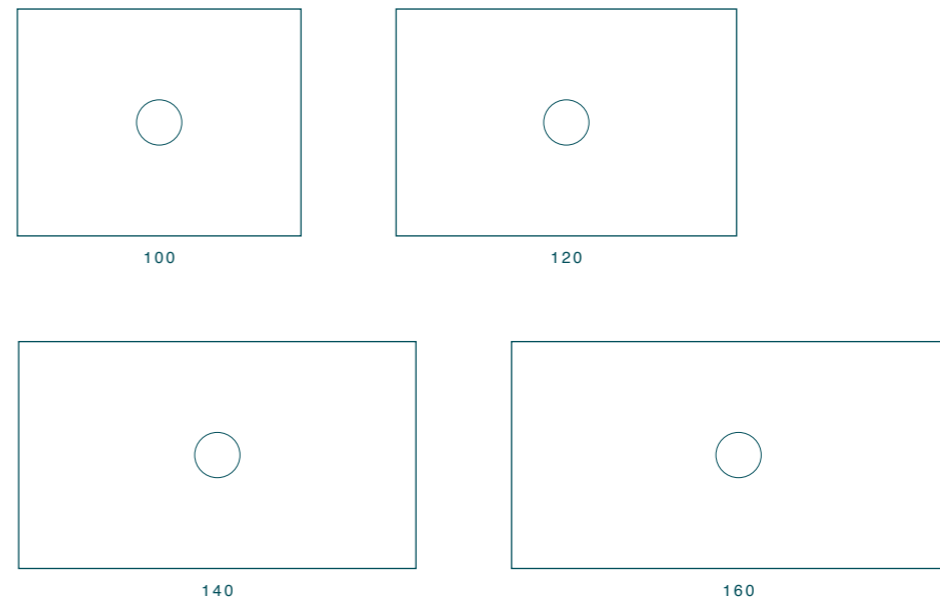

71x51x h 27,9 cm

PIATTO DOCCIA 70
SHOWER TRAY 70

PIATTO DOCCIA 80
SHOWER TRAY 80

Lucidi/Glossy

Satinati/Matt

Lucidi/Glossy

Satinati/Matt

PIATTO DOCCIA 70