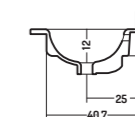

Satinati/Matt

CONSOLLE INCASSO 46

CONSOLLE RECESSED 46

COD. SO06146101

Lavabo Incasso Soft 61

Recessed basin 61

61x46x h 16,8 cm

COD. SO07146101