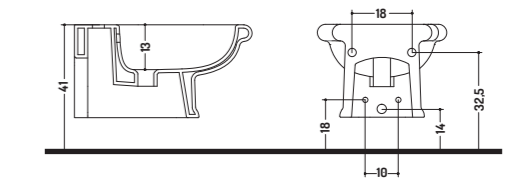

COD. PA00700101

Bidet Sospeso Paolina
(Comprensivo di Fissaggi)

Paolina Bidet Wall Hung
(Fixing Screws Included)

54x39x h 30 cm