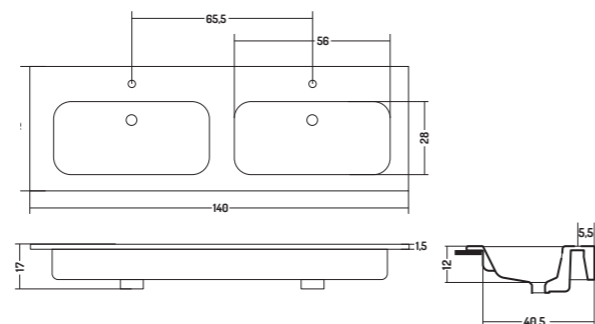

COD. QS12D46101

Consolle Incasso 120
Doppia Vasca
Recessed Consolle 120
Double Bowl
121x46,5x h 17 cm

QUBO SQUARE 46
CONSOLLE INCASSO 46

RECESSED CONSOLLE 46

COD. QS14D46101
Consolle Incasso 140
Doppia Vasca
Recessed Consolle 140
Double Bowl
141x46,5x h 17 cm