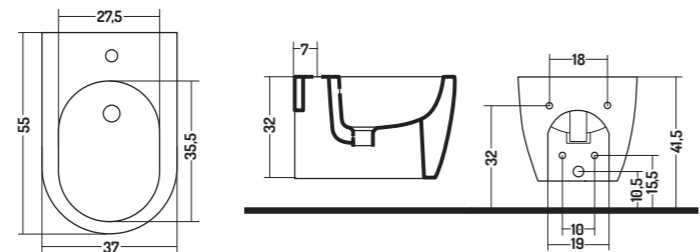

COD. SK007N5501

Bidet Sospeso Skip
(Comprensivo di Fissaggi)

Skip Bidet Wall Hung
(Fixing Screws Included)

55x37x h 31 cm