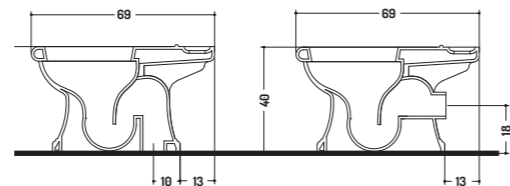

63x31x h 39,5 cm

COD. PA00900001

Cassetta A Zaino
Paolina

Paolina Low Level
Cistern

47x21x h 35 cm

COD. PA00800001

Cassetta Alta Paolina

Paolina High Level
Cistern