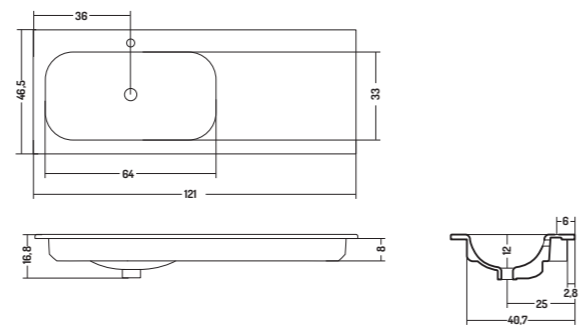

Recessed basin 81

81x51x h 16,8 cm

LAVABO INCASSO

Lavabo Incasso Soft
121 SX

Recessed basin 121 L

121x46x h 16,8 cm

COD. SO08651101

Lavabo Incasso Soft 86