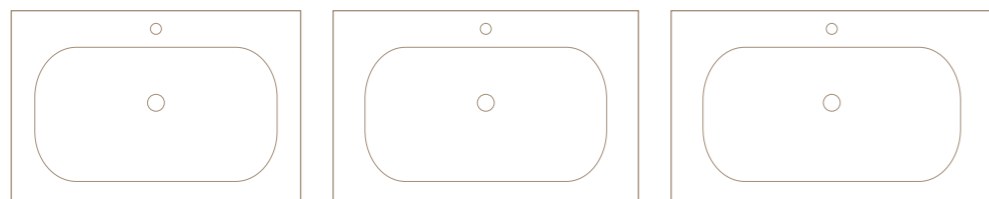

CONSOLLE

INCASSO 51
RECESSED 51

61 71 81 86

91 96 101

106 121

106 106

121 121

121

Lucidi/Glossy

Satinati/Matt

CONSOLLE INCASSO 46

CONSOLLE RECESSED 46

COD. SO06146101

Lavabo Incasso Soft 61

Recessed basin 61

61x46x h 16,8 cm

COD. SO07146101

Lavabo Incasso Soft 71

Recessed basin 121

71x46x h 16,8 cm

COD. SO08146101

Lavabo Incasso Soft 81

Recessed basin 81

81x46x h 16,8 cm

COD. SO08646101

Lavabo Incasso Soft 86

Recessed basin 86

86x46x h 16,8 cm