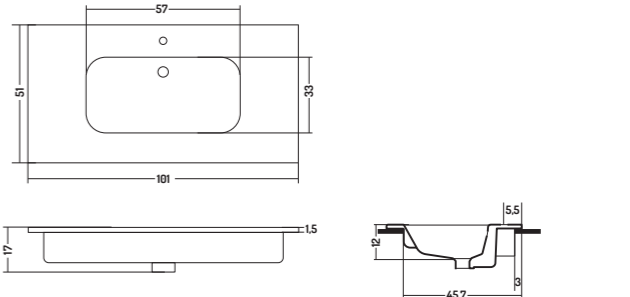

COD. QS10151101
Consolle Incasso 101
Recessed Consolle 101
101x51,5x h 17 cm