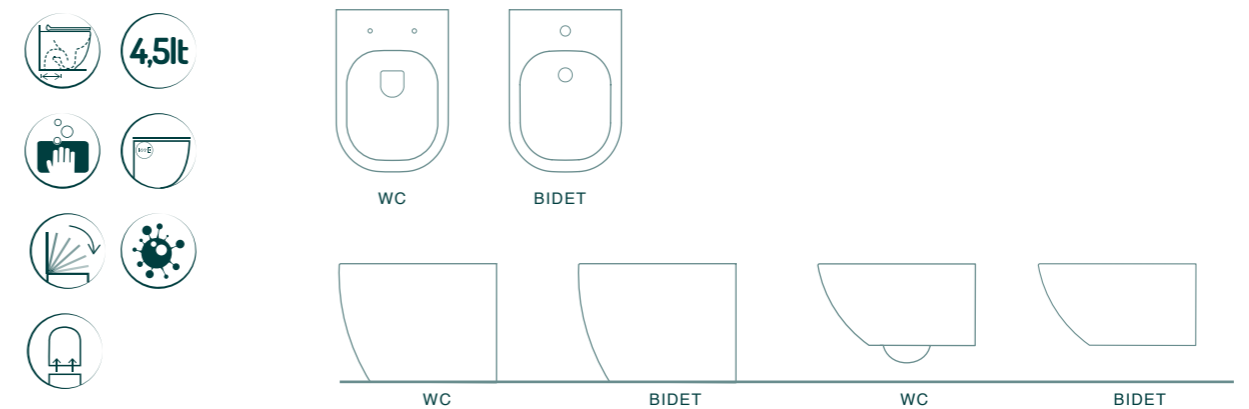

PROFONDITÀ 55 TERRA E SOSPESA
DEPTH 55 FLOOR STANDING AND WALL HUNG