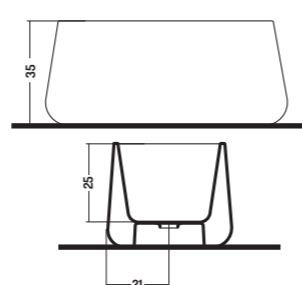

COUNTER/WALL-HUNG 41

COD. CT08042001

Lavabo in Appoggio 80

Counter Basin 80

80x42x h 35 cm