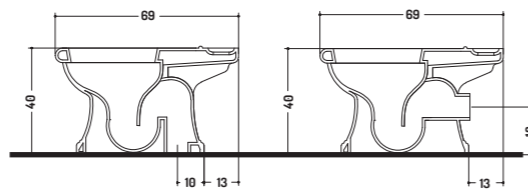

COD. PA00800001

Cassetta Alta Paolina

Paolina High Level
Cistern

45,5x21 cm