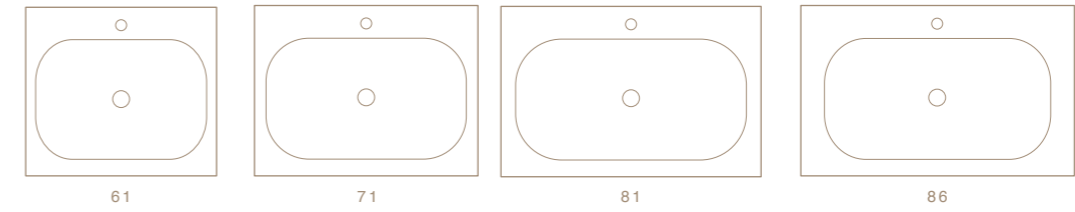

CONSOLLE

INCASSO 46
RECESSED 46