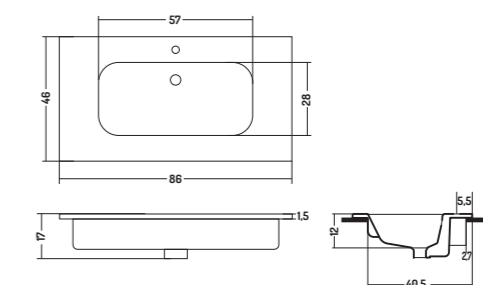

COD. QS08646101

Consolle Incasso 86
Recessed Consolle 86
86x46,5x h 17 cm