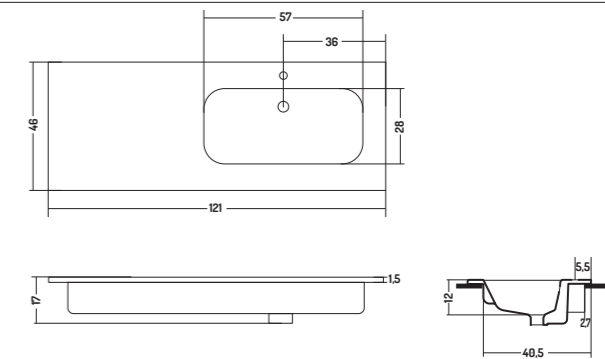

COD. QS124DX101

Consolle Incasso
120 DX
Recessed Consolle
120 R
121x46,5x h 17 cm