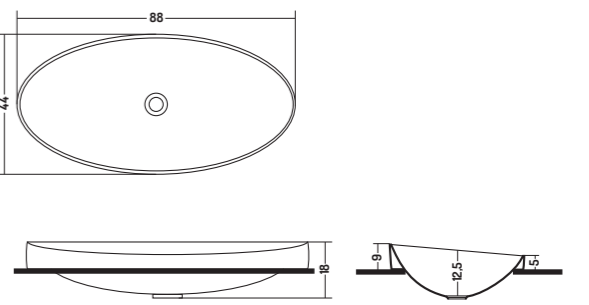

Recessed Washbasin 60

60x44x h 17,8 cm

COD. SF08044001

Lavabo Incasso 80

Recessed
Washbasin 80

88x44x h 19 cm

TERRA E SOSPESA

APPOGGIO 38