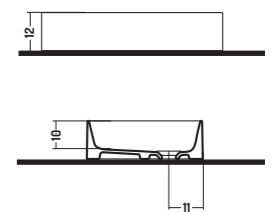

Counter Basin

50x38x h 12 cm

COD. SS06038001

Lavabo da Appoggio

Counter Basin

60x38x h 12 cm

COD. SS08038001

Lavabo da Appoggio