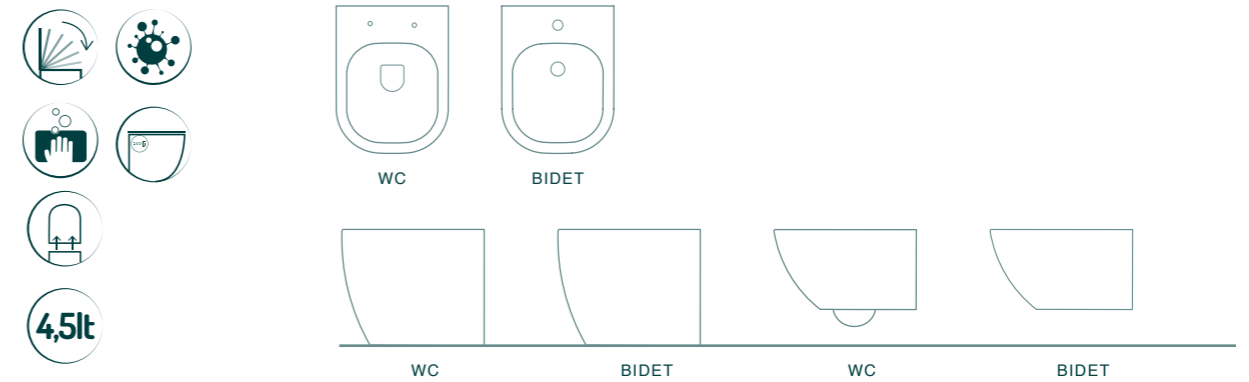

PROFONDITÀ 50 TERRA E SOSPESA
DEPTH 50 FLOOR STANDING AND WALL HUNG