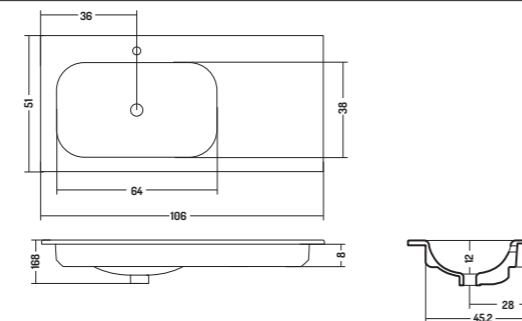

COD. SO106SX101
Lavabo Incasso Soft 106 SX
Recessed basin 106 L
106x51x h 16,8 cm