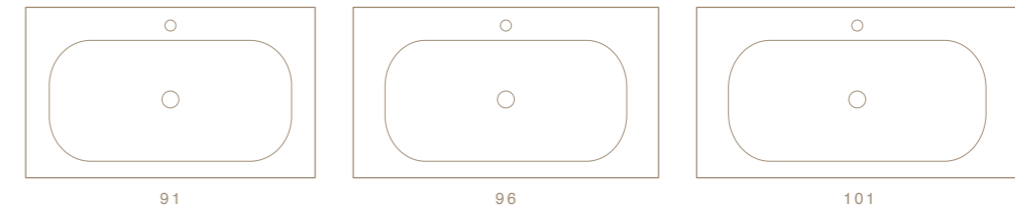

CONSOLLE

INCASSO 46
RECESSED 46