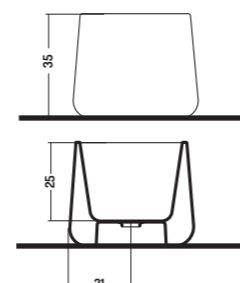

Lucidi/Glossy 

APPOGGIO 42Ø

COD. CT04200001

Lavabo in Appoggio 42

Counter Basin 42

Ø 42x h 35 cm

COUNTER 42Ø

APPOGGIO/PARETE 41