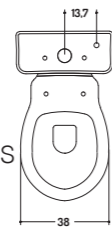

63x31x h 39,5 cm

COD. PA00900001

Cassetta A Zaino
Paolina

Paolina Low Level
Cistern

47x21x h 35 cm

COD. PA00800001

Cassetta Alta Paolina

Paolina High Level
Cistern