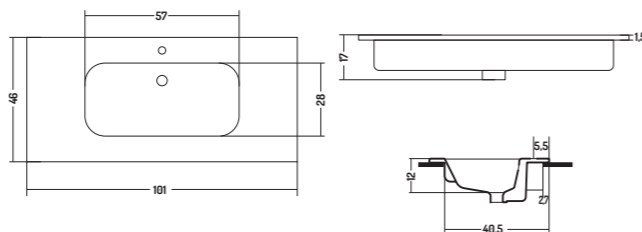

COD. QS10146101

Consolle Incasso 101
Recessed Consolle 101
101x46,5x h 17 cm