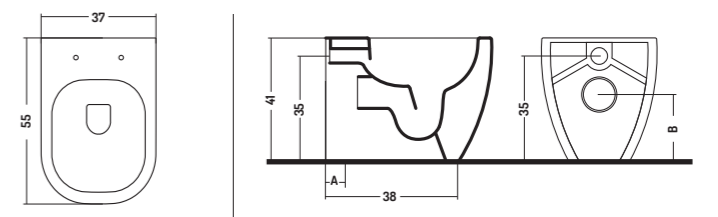

WC/BIDET 55 SCARICO TRASLATO

COD. FV00105501

WC Traslato a Terra
Forever

Forever Adjustable
Floor Standing Wc

55x37x h 41 cm