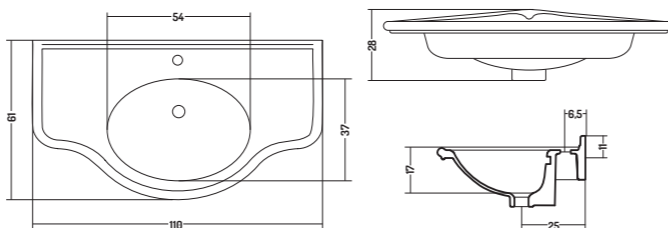

Consolle da Incasso
90 / 1 Foro

Recessed Console 90
/ 1 Tap Hole

90x56x h 28 cm

COD. PA11000101

Consolle da Incasso
110 / 1 Foro

Recessed Console
110 / 1 Tap Hole

110x61x h 29 cm

R O U N D