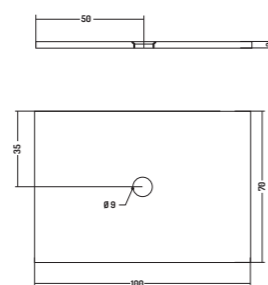

Piatto Doccia

Shower Tray

170x70 cm - H3

COD. PDFV710301

Piatto Doccia

Shower Tray

100x70 cm - H3

PIATTO DOCCIA 80