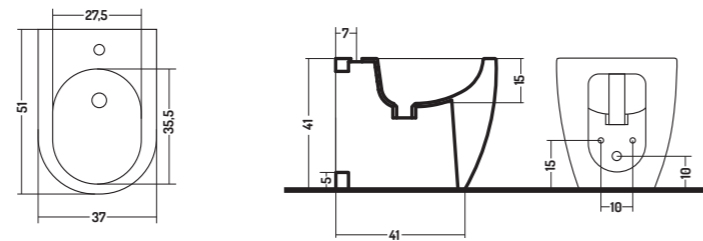

COD. SK005RNF01

WC Sospeso Skip
(Comprensivo di Fissaggi)

SKIP Wc Wall Hung
(fixing screws included)

51x37x h 31 cm