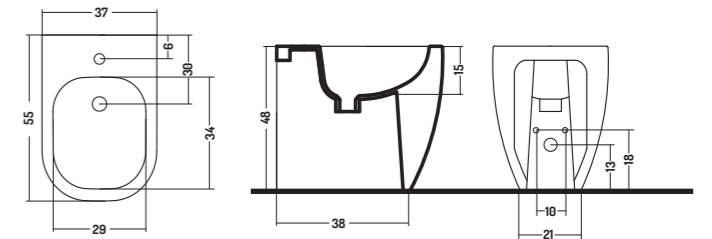

PER TUTTE LE TIPOLOGIE DI MONTAGGIO

ENTRATA ACQUA CON ADATTATORE ± 15 mm
WATER INLET WITH ADAPTER ± 15 mm

L'adattatore permette di aumentare o diminuire l'altezza dell'entrata dell'acqua di 1,5 cm, raggiungendo così 44,5 o 41,5 cm
The adapter allows you to increase or decrease the height of the water inlet by 1.5 cm, thus reaching 44.5 or 41.5 cm

3. TIPO A + RACCORDO ECCENTRICO 12 cm
FV20400000
TYPE A + ECCENTRIC FITTING 12 cm
FV20400000

COD. FV00604801

Bidet Traslato a Terra
Forever

Forever Adjustable
Floor Standing Bidet

55x37x h 48 cm