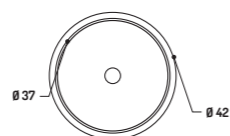

Lucidi/Glossy 

APPOGGIO 42Ø

COD. CT04200001

Lavabo in Appoggio 42

Counter Basin 42

Ø 42x h 35 cm

COUNTER 42Ø

APPOGGIO/PARETE 41