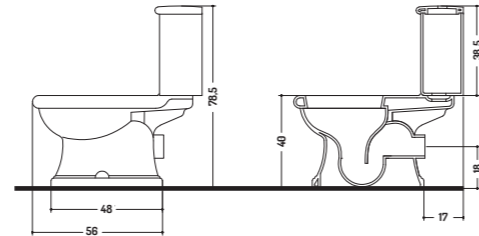

63x31x h 39,5 cm

COD. PA00900001

Cassetta A Zaino
Paolina

Paolina Low Level
Cistern

47x21x h 35 cm

COD. PA00800001

Cassetta Alta Paolina

Paolina High Level
Cistern