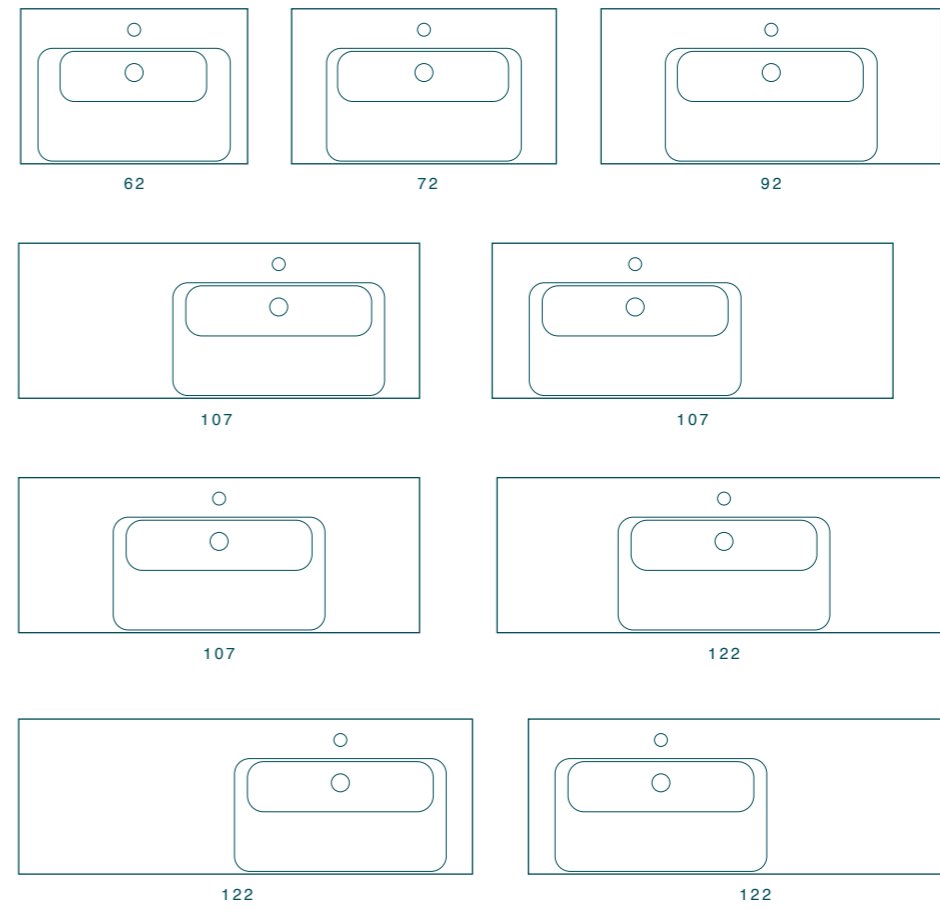

APPOGGIO/INCASSO 33 - 37
COUNTER TOP/RECESSED 33 - 37