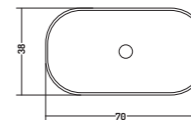

COUNTER 38

COD. LO07038001

Lavabo in Appoggio 70

Counter Basin 70

70x38x h 18 cm

INCASSO 38

COD. LO050i3801

Loom Lavabo Appoggio/ Incasso 50