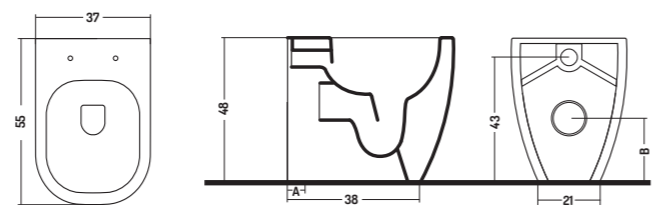

Bidet Sospeso Forever
(Comprensivo di Fissaggi)

Forever Bidet Wall Hung
(fixing screws included)

55x37x h 35 cm

WC/BIDET H48

COD. FV00104801

WC Traslato a Terra
Forever

Forever Adjustable
Floor Standing Wc

55x37x h 48 cm