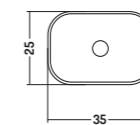

80x48x h 12 cm

APPOGGIO 25 - 38 - 40Ø

COUNTER 25 - 38 - 40Ø

COD. SL03524001

Lavabo da Appoggio

Counter basin

35x25x h 10 cm

COD. SL04038001