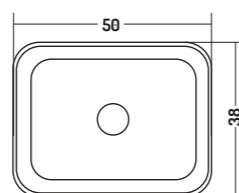

COD. RD05038001

Lavabo Round da Appoggio

Counter Basin Rund

50x38x h 17 cm