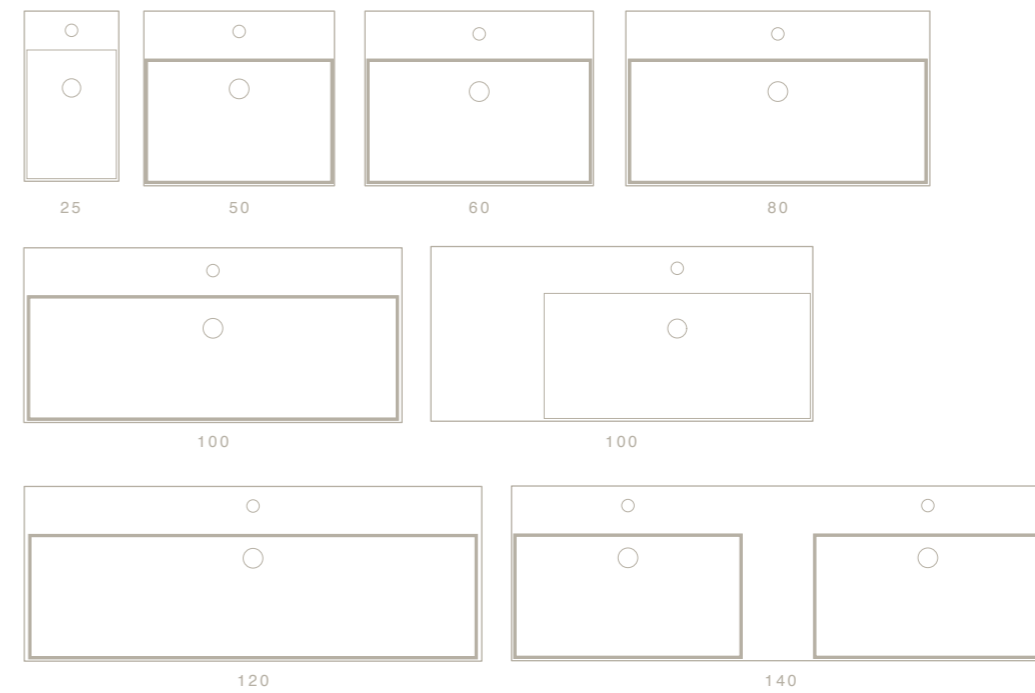

APPOGGIO/PARETE 40
COUNTER/WALL-HUNG 40

APPOGGIO/PARETE 46
COUNTER/WALL-HUNG 46

APPOGGIO 38
COUNTER TOP 38

APPOGGIO/PARETE 40 - 46
APPOGGIO 38

COUNTER/WALL-HUNG 40 - 46
COUNTER TOP 38

APPOGGIO/PARETE 40

COUNTER/WALL-HUNG 40