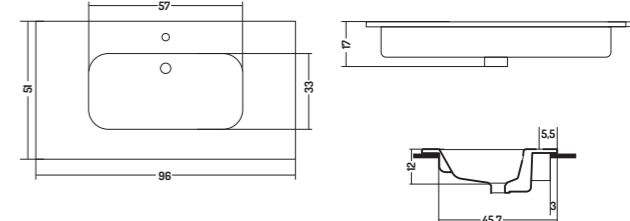

COD. QS09651101
Consolle Incasso 96
Recessed Consolle 96
96x51,5x h 17 cm