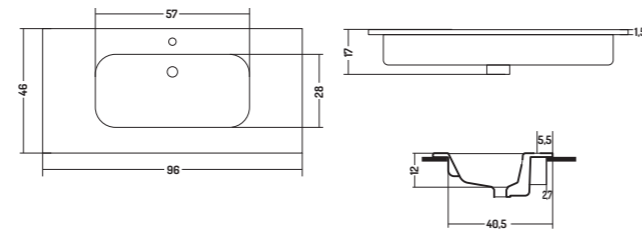

COD. QS09646101

Consolle Incasso 96
Recessed Consolle 96
96x46,5x h 17 cm