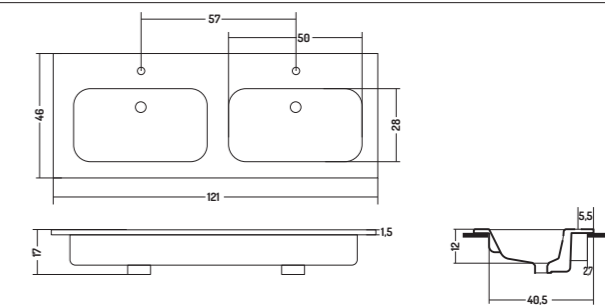

COD. QS12D46101

Consolle Incasso 120
Doppia Vasca
Recessed Consolle 120
Double Bowl
121x46,5x h 17 cm

QUBO SQUARE 46
CONSOLLE INCASSO 46

RECESSED CONSOLLE 46

COD. QS14D46101
Consolle Incasso 140
Doppia Vasca
Recessed Consolle 140
Double Bowl
141x46,5x h 17 cm