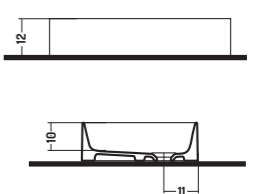

Lavabo da Appoggio

Counter basin

40x38x h 10 cm

COD. SL06038001

Lavabo da Appoggio

Counter basin

60x38x h 10 cm

COUNTER 25 - 38 - 40Ø