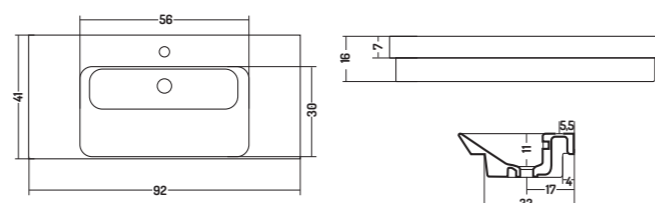

COD. ED09137101

Lavabo Appoggio/
Incasso 91

Counter/Recessed
Basin 91

92x41,7 x h 15,9 cm