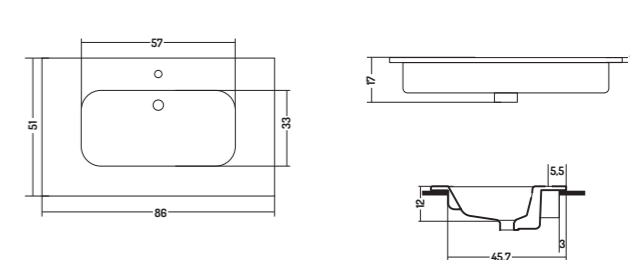

QUBO SQUARE
CONSOLLE INCASSO 51

RECESSED CONSOLLE 51

COD. QS08651101
Consolle Incasso 86
Recessed Consolle 86
86x51,5x h 17 cm