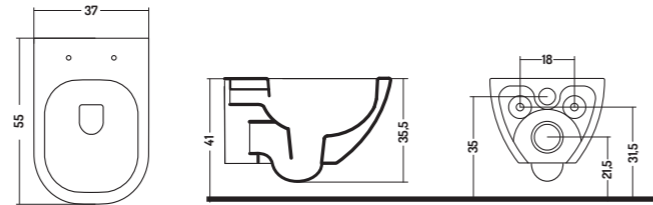

55x37x h 41 cm

WC/BIDET 55 SCARICO TRASLATO

FOREVER 55 ADJUSTABLE

COD. FV00505501

WC Sospeso Forever
(Comprensivo di Fissaggi)

Forever Wc Wall Hung
(fixing screws included)

55x37x h 35 cm

COD. FV00705501