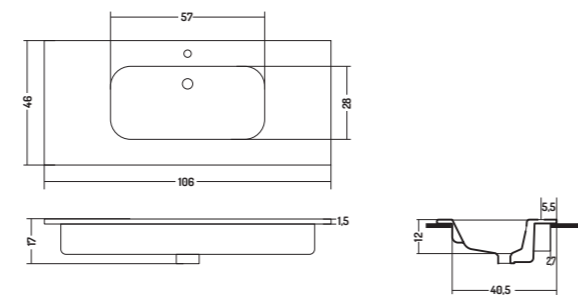

COD. QS10646101

Consolle Incasso 106
Recessed Consolle 106
106x46,5x h 17 cm