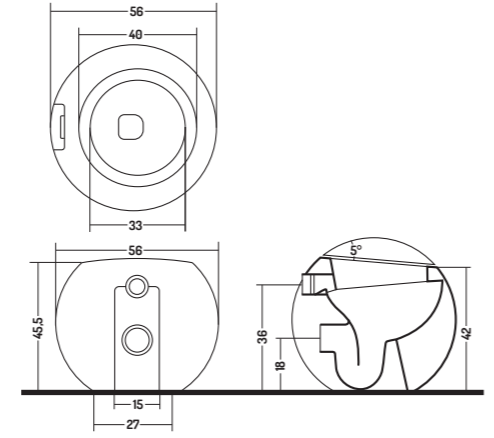

Lucidi/Glossy

Lucidi/Glossy

WC/BIDET

COD. SF00100001

WC A Terra Sfera
Scarico S

Sfera Floor Standing Wc

56x55x h 45,5 cm