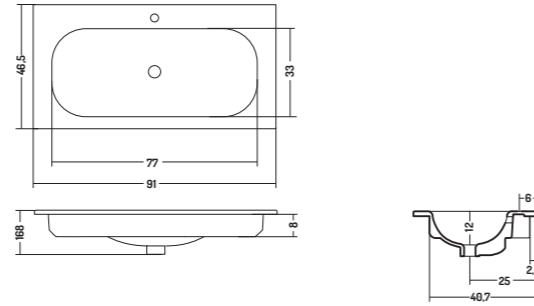

Lavabo Incasso Soft 86

Recessed basin 86

86x46x h 16,8 cm

CONSOLLE INCASSO 46

CONSOLLE RECESSED 46

COD. SO09146101
 Lavabo Incasso Soft 91
 Recessed basin 91
 91x46x h 16,8 cm

COD. SO09646101
 Lavabo Incasso Soft 96
 Recessed basin 96
 96x46x h 16,8 cm