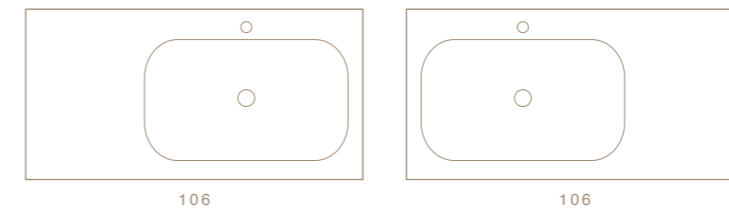

CONSOLLE

INCASSO 46
RECESSED 46