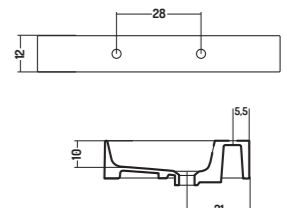

Lucidi/Glossy

Satinati/Matt

APPOGGIO/PARETE 48

COUNTER/WALL-HUNG 48

COD. SL08048101

Lavabo Appoggio/
Parete / 1 Foro

Counter/Wall-hung
basin / 1 tap hole

80x48x h 12 cm