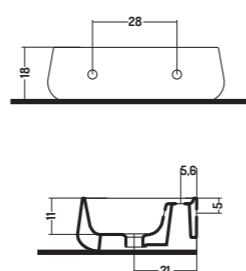

Lavabo in Appoggio/
Parete 60

Wall Hung/Counter
Basin 60

60x41x h 18 cm

COUNTER/WALL-HUNG 41

APPOGGIO/PARETE 35 - 48

APPOGGIO 25 - 38 - 40Ø

CIOTOLE 42Ø - 60

INCASSO 40