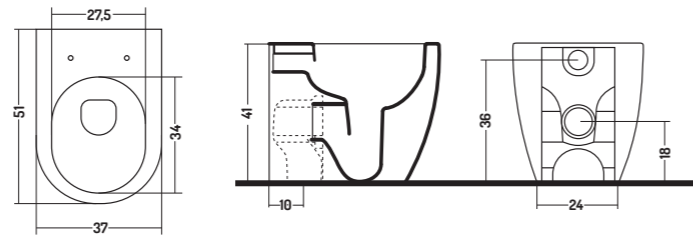

WC/BIDET 50

COD. SK001RIM01

WC a Terra Skip
Scarico S

Skip Floor Standing
Wc Floor Drain

51x37x h 41 cm