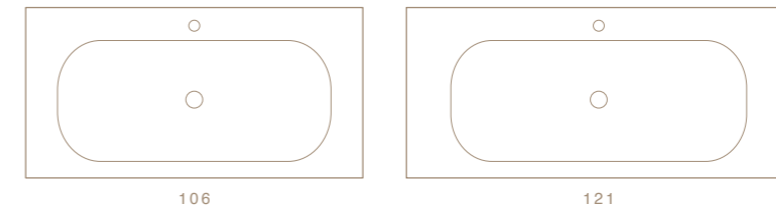

CONSOLLE

INCASSO 46
RECESSED 46