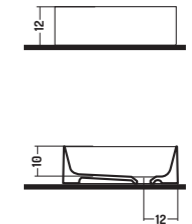

COD. SL04038001

Lavabo da Appoggio

Counter basin

40x38x h 10 cm