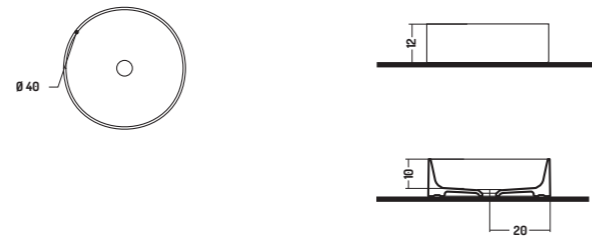

BOLWS 40Ø - 60

COD. SL04000001
Lavabo da Appoggio
Counter basin
Ø 40x h 12 cm

CIOTOLE 40Ø - 60