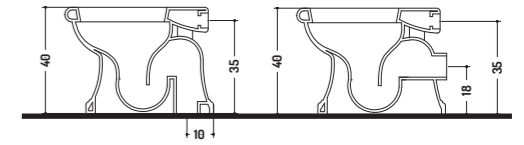

PARETE 54 - 57 - 61
WALL HUG 54 - 57 - 61

INCASSO 51 - 56 - 61
RECESSED 51 - 51 - 61

GAMBE 74
LEGS 74

COLONNA 66
PEDESTAL 66

Lucidi/Glossy

WC/BIDET

COD. PA00100001

Wc A Terra Paolina
Scarico S

Paolina Floor Standing
Wc Floor Drain

56,5x39x h 40 cm

COD. PA00600101

Bidet a Terra Paolina
1 Foro

Paolina Floor Standing
Bidet 1 Tap Hole

58x40x h 39,5 cm

COD. PA00500001

WC Sospeso Paolina
(Comprensivo di Fissaggi)

Paolina Wc Wall Hung
(Fixing Screws Included)

54x39x h 34 cm

COD. PA00700101

Bidet Sospeso Paolina
(Comprensivo di Fissaggi)

Paolina Bidet Wall Hung
(Fixing Screws Included)

54x39x h 30 cm