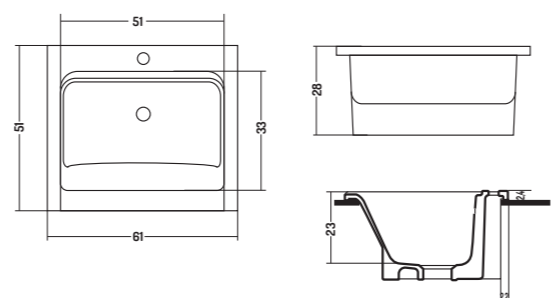

YORKSHIRE

COD. LP06151101

Lavabo Appoggio/
Incasso

Counter/Recessed
Basin

61x51x h 27,9 cm