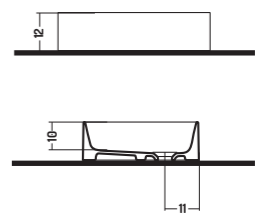

APPOGGIO 38

COUNTER 38

COD. SS05038001

Lavabo da Appoggio

Counter Basin

50x38x h 12 cm