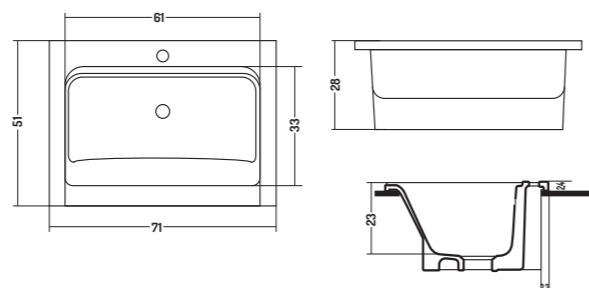

71x51x h 27,9 cm

PIATTO DOCCIA 70
SHOWER TRAY 70

PIATTO DOCCIA 80
SHOWER TRAY 80

Lucidi/Glossy

Satinati/Matt

Lucidi/Glossy

Satinati/Matt

PIATTO DOCCIA 70