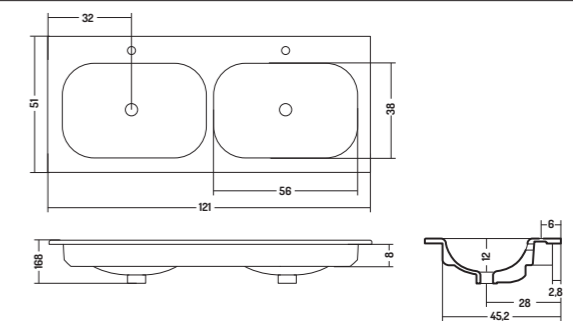

COD. SO12D51101
 Lavabo Incasso Soft 121 Doppia Vasca
 Recessed Double Basin 121
 121x51x H 16,8 Cm

QUBO

QUBO

- APPOGGIO 40
- APPOGGIO/PARETE 40
- SOTTOPIANO 50

QUBO SQUARE

- INCASSO 40 - 46 - 51

QUBO FRAME