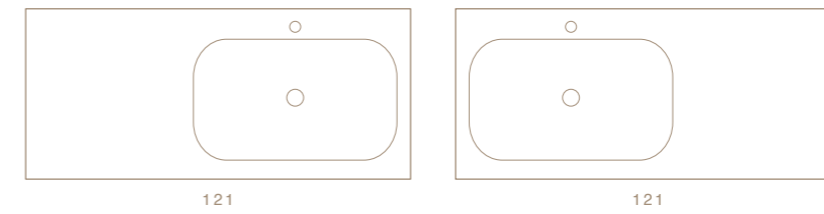

CONSOLLE

INCASSO 46
RECESSED 46