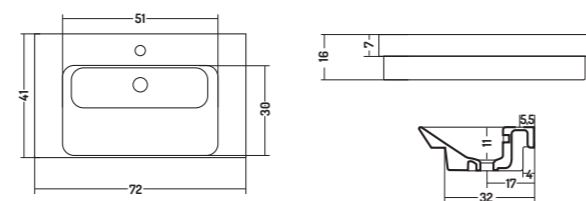

Lavabo Appoggio/
Incasso 61

Counter/Recessed
Basin 61

62x41,7x h 15,9 cm

COD. ED07137101

Lavabo Appoggio/
Incasso 71

Counter/Recessed
Basin 71

72x41,7x h 15,9 cm

COD. ED09137101