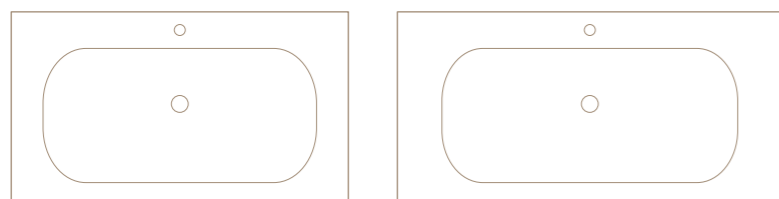

CONSOLLE

INCASSO 51
RECESSED 51

61 71 81 86

91 96 101

106 121

106 106

121 121

121

Lucidi/Glossy

Satinati/Matt

CONSOLLE INCASSO 46

CONSOLLE RECESSED 46

COD. SO06146101

Lavabo Incasso Soft 61

Recessed basin 61

61x46x h 16,8 cm

COD. SO07146101

Lavabo Incasso Soft 71

Recessed basin 121

71x46x h 16,8 cm

COD. SO08146101

Lavabo Incasso Soft 81

Recessed basin 81

81x46x h 16,8 cm

COD. SO08646101

Lavabo Incasso Soft 86

Recessed basin 86

86x46x h 16,8 cm