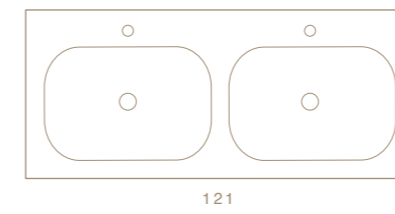

CONSOLLE

INCASSO 46
RECESSED 46