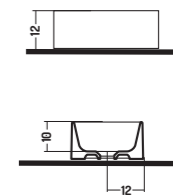

80x48x h 12 cm

APPOGGIO 25 - 38 - 40Ø

COUNTER 25 - 38 - 40Ø

COD. SL03524001

Lavabo da Appoggio

Counter basin

35x25x h 10 cm

COD. SL04038001