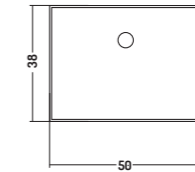

COD. SS05038001

Lavabo da Appoggio

Counter Basin

50x38x h 12 cm