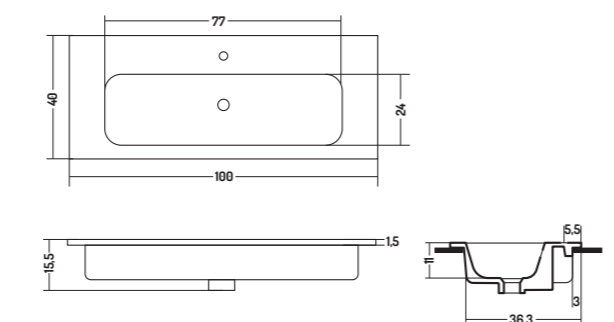

COD. QS12D40101

Consolle Incasso 120
Doppia Vasca
Recessed Consolle 120
Double bowl
121,5x40,5x h 15,5 cm

QUBO SQUARE 46
CONSOLLE INCASSO 46

RECESSED CONSOLLE 46

COD. QS06146101

Consolle Incasso 61
Recessed Consolle 61
61x46,5x h 17 cm