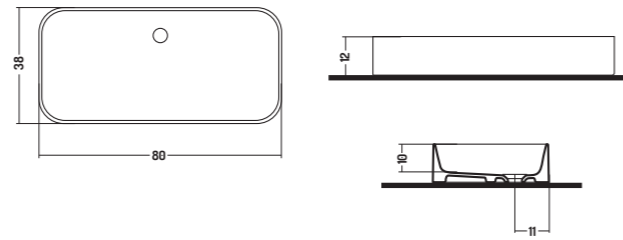

COD. SL08038001
Lavabo da Appoggio
Counter basin
80x38x h 10 cm