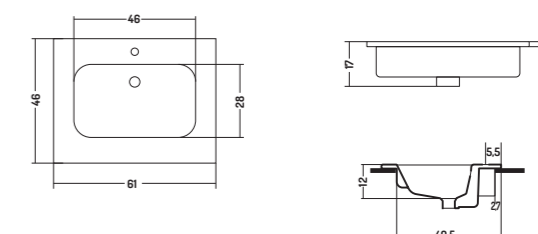

COD. QS12D40101

Consolle Incasso 120
Doppia Vasca
Recessed Consolle 120
Double bowl
121,5x40,5x h 15,5 cm

QUBO SQUARE 46
CONSOLLE INCASSO 46

RECESSED CONSOLLE 46

COD. QS06146101

Consolle Incasso 61
Recessed Consolle 61
61x46,5x h 17 cm