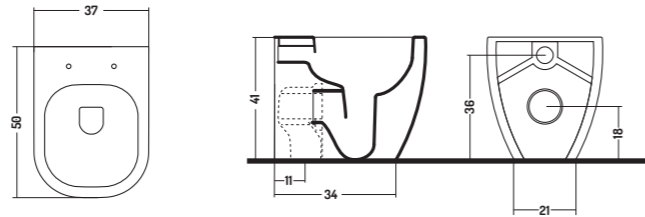

WC/BIDET 50

COD. FV00100001

WC a Terra
Forever scarico S

Forever Floor
Standing Wc floor
drain

50x37x h 41 cm