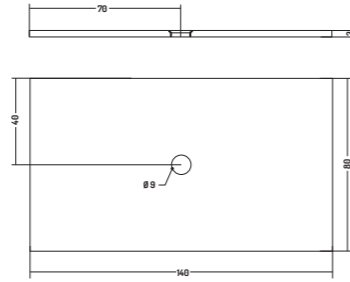

Lucidi/Glossy ☐

Satinati/Matt ☒

PIATTO DOCCIA 80

SHOWER TRAY 80

COD. PDFV814301

Piatto Doccia

Shower Tray

140x80 cm - H3