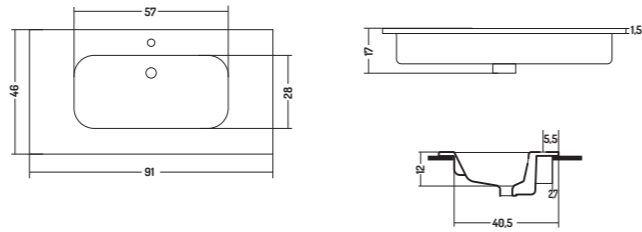

QUBO SQUARE 46
CONSOLLE INCASSO 46

RECESSED CONSOLLE 46

COD. QS09146101

Consolle Incasso 91
Recessed Consolle 91
91x46,5x h 17 cm