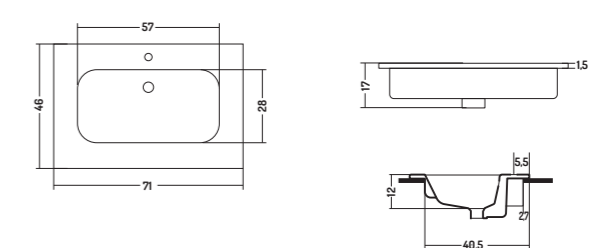

COD. QS07146101

Consolle Incasso 71
Recessed Consolle 71
71x46,5x h 17 cm