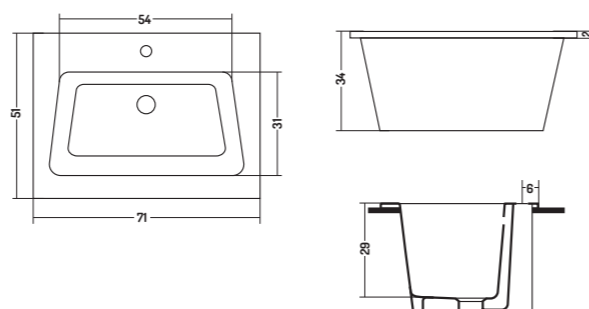

COD. MX07050101

Lavabo Appoggio/
Incasso

Counter/Recessed
Basin

71x51x h 34 cm