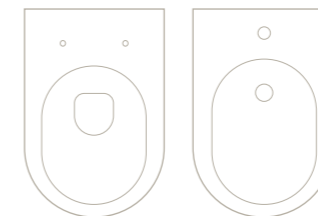

PROFONDITÀ 55 TERRA E SOSPESA
DEPTH 55 FLOOR STANDING AND WALL HUNG