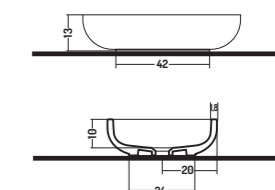

QUBO VINTAGE

INCASSO 51
RECESSED 51

72

96

106

121

Lucidi/Glossy

QUBO

APPOGGIO 40

COD. QB05840001

Lavabo Appoggio/
Parete 60

Wall Hung / Counter
Basin 60

58x40x h 13 cm

COUNTER TOP 40

APPOGGIO/PARETE 40

COD. QB06040101

Lavabo Parete 60

Wall-Hung Basin 60

58,3x40x h 15,4 cm

COUNTER TOP/WALL-HUNG 40

COD. QB08040101

Lavabo Parete 80

Wall-Hung Basin 80

74,4x40x h 15,4 cm