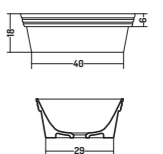

COD. LO050i3801

Loom Lavabo Appoggio/ Incasso 50

Counter/ Recessed Loom Basin 50

50x38x h 18 cm