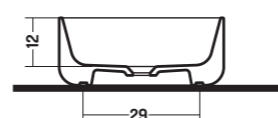

COD. RD04000001

Lavabo Round da Appoggio

Counter Basin Rund

40 Ø h 17 cm