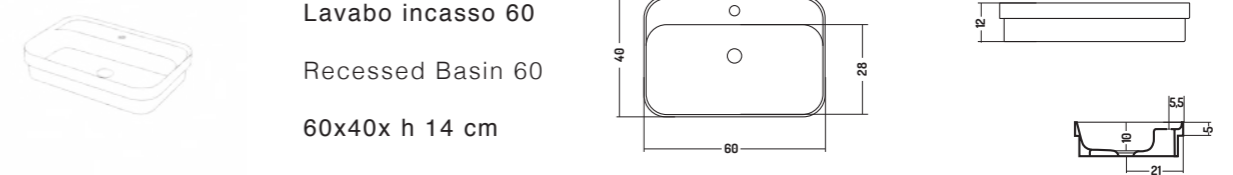

INCASSO 40

COD. SL06000101
Lavabo incasso 60
Recessed Basin 60
60x40x h 14 cm