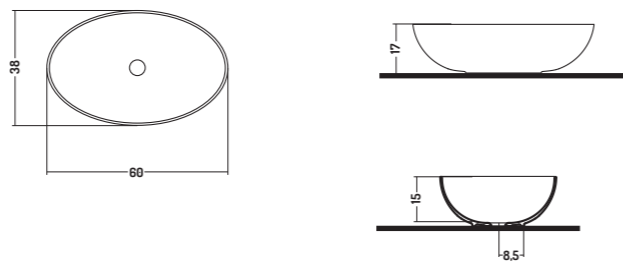

COD. SL0600V001
Lavabo da Appoggio
Counter basin
60x38x h 16 cm

RECESSED 40