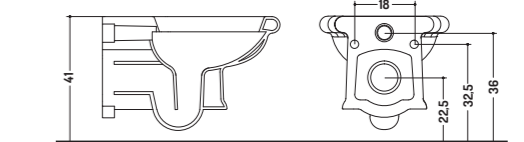

WC Sospeso Paolina
(Comprensivo di Fissaggi)

Paolina Wc Wall Hung
(Fixing Screws Included)

54x39x h 34 cm

COD. PA00700101

Bidet Sospeso Paolina
(Comprensivo di Fissaggi)

Paolina Bidet Wall Hung
(Fixing Screws Included)