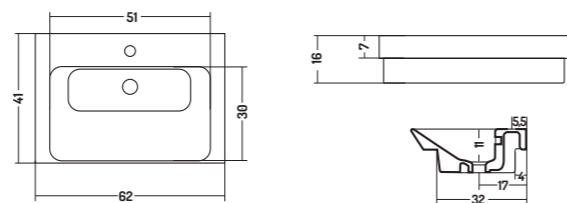

Lucidi/Glossy

APPOGGIO/INCASSO 33 - 37

COUNTER TOP/RECESSED 33 - 37

COD. ED06037101

Lavabo Appoggio/
Incasso 61

Counter/Recessed
Basin 61

62x41,7x h 15,9 cm