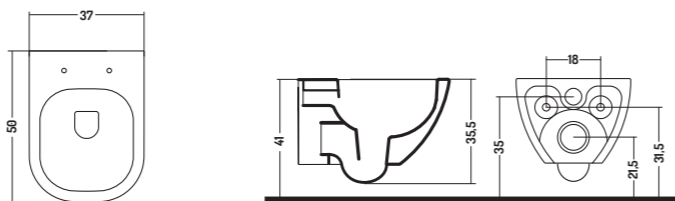

-  TIPO A + RACCORDO ECCENTRICO 12 cm
FV20400000
TYPE A + ECCENTRIC FITTING 12 cm
FV20400000

COD. FV00500001

WC Sospeso Forever
(comprensivo di fissaggi)

FOREVER Wc Wall Hung
(fixing screws included)

50x37x h 35 cm