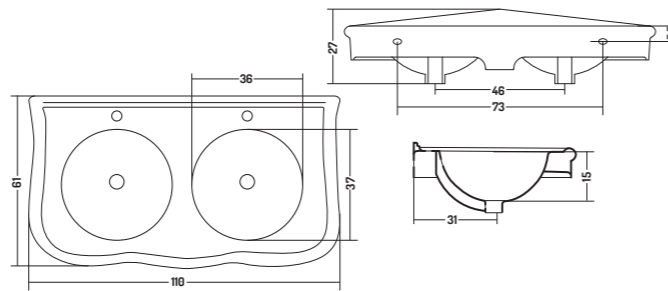

Lucidi/Glossy

PARETE 54 - 57 - 61

WALL HUG 54 - 57 - 61

COD. PA11D61101

Consolle in
Doppiavasca / 1 Foro

Double Bowl
Console / 1 tap hole

110x61x h 31 cm

GAMBE