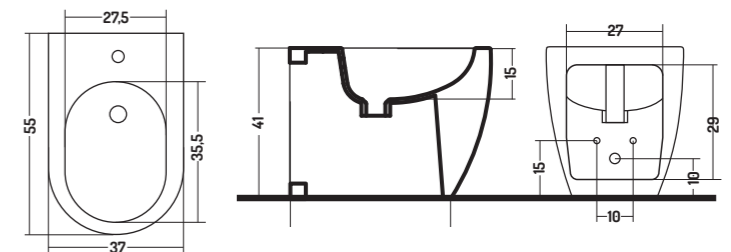

A. POSSIBILITÀ DI MONTAGGIO SCARICO A TERRA
POSSIBILITY OF ASSEMBLING THE EARTH
EXHAUST

1. TIPO A dotazione standard 8 cm
   TYPE A standard equipment 8 cm
2. TIPO A + CURVA REGOLABILE
   VA20600000
   TYPE A +ADJUSTABLE CURVE
   VA20600000

Permette di raggiungere dimensioni che
vanno da 13 a 28 cm

It allows to reach dimensions ranging
from 13 to 28 cm

1. TIPO A + RACCORDO ECCENTRICO 12 cm
   FV20400000
   TYPE A + ECCENTRIC FITTING 12 cm
   FV20400000

B. POSSIBILITÀ DI MONTAGGIO SCARICO A PARETE
POSSIBILITY OF MOUNTING THE WALL
EXHAUST

1. RACCORDO ECCENTRICO
   dotazione standard 19 cm
   ECCENTRIC FITTING
   standard equipment 19 cm

PER TUTTE LE TIPOLOGIE DI MONTAGGIO

ENTRATA ACQUA CON ADATTATORE ± 15 mm
WATER INLET WITH ADAPTER ± 15 mm

L'adattatore permette di aumentare
o diminuire l'altezza dell'entrata dell'acqua
di 1,5 cm, raggiungendo così 36,5 o 34,5 cm

The adapter allows you to increase
o decrease the height of the water inlet by
1.5 cm, thus reaching 37.5 or 34.5 cm

COD. SK019NEW01

Bidet Traslato a Terra
Skip

Skip Adjustable Floor
Standing Bidet

55x37x h 41 cm