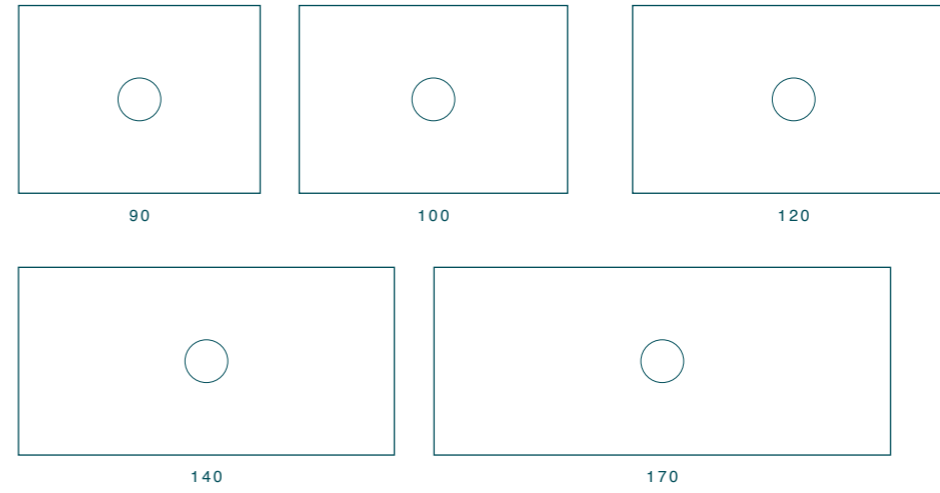

71x51x h 27,9 cm

PIATTO DOCCIA 70
SHOWER TRAY 70

PIATTO DOCCIA 80
SHOWER TRAY 80

Lucidi/Glossy

Satinati/Matt

Lucidi/Glossy

Satinati/Matt

PIATTO DOCCIA 70