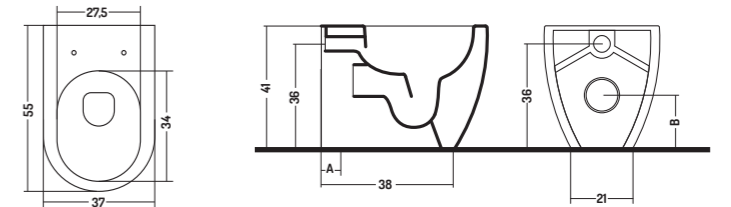

WC/BIDET 55 SCARICO TRASLATO

COD. SK018RIN01

Wc Traslato a Terra
Skip

Skip Adjustable
Floor Standing Wc

55x37x h 41 cm