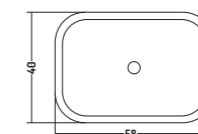

COD. QB05840001

Lavabo Appoggio/
Parete 60

Wall Hung / Counter
Basin 60

58x40x h 13 cm