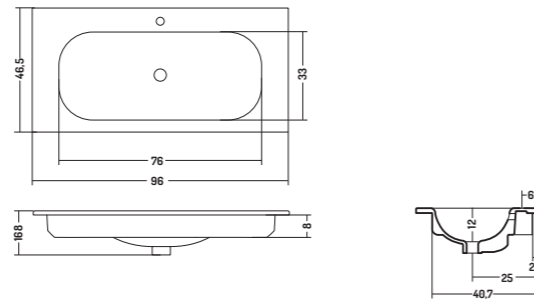

Lavabo Incasso Soft 86

Recessed basin 86

86x46x h 16,8 cm

CONSOLLE INCASSO 46

CONSOLLE RECESSED 46

COD. SO09146101
 Lavabo Incasso Soft 91
 Recessed basin 91
 91x46x h 16,8 cm

COD. SO09646101
 Lavabo Incasso Soft 96
 Recessed basin 96
 96x46x h 16,8 cm