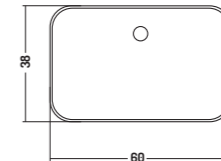

Lavabo da Appoggio

Counter basin

40x38x h 10 cm

COD. SL06038001

Lavabo da Appoggio

Counter basin

60x38x h 10 cm

COUNTER 25 - 38 - 40Ø