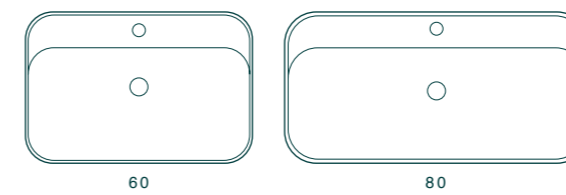

APPOGGIO 25 - 38 - 40Ø
COUNTER 25 - 38 - 40Ø

CIOTOLE 42Ø - 60
BOWLS 42Ø - 60

INCASSO 40
RECESSED 40

SEMINCASSO 40
SEMI RECESSED 40

Lucidi/Glossy

Satinati/Matt

APPOGGIO/PARETE 35

COUNTER/WALL-HUNG 35