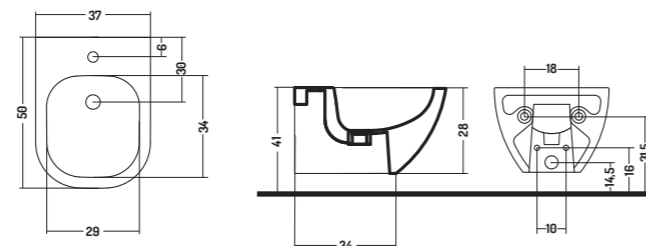

COD. FV00700101

Bidet Sospeso Forever
(comprensivo di fissaggi)

Forever Bidet Wall Hung
(fixing screws included)

50x37x h 35 cm