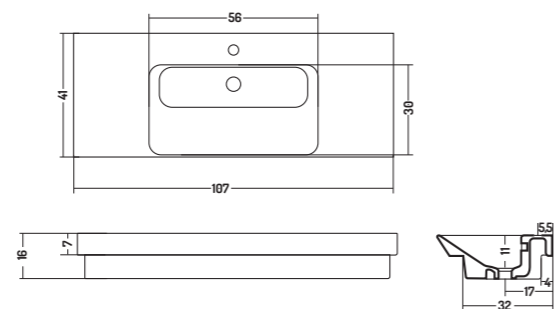

Lavabo Appoggio/
Incasso 91

Counter/Recessed
Basin 91

92x41,7 x h 15,9 cm

COD. ED10637101

Lavabo Appoggio/
Incasso 106

Counter/Recessed
Basin 106

107x41,7x h 15,9 cm

Lucidi/Glossy