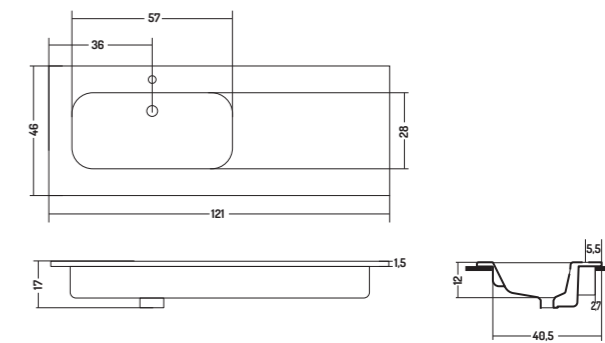

COD. QS12D46101

Consolle Incasso 120
Doppia Vasca
Recessed Consolle 120
Double Bowl
121x46,5x h 17 cm

QUBO SQUARE 46
CONSOLLE INCASSO 46

RECESSED CONSOLLE 46

COD. QS14D46101
Consolle Incasso 140
Doppia Vasca
Recessed Consolle 140
Double Bowl
141x46,5x h 17 cm