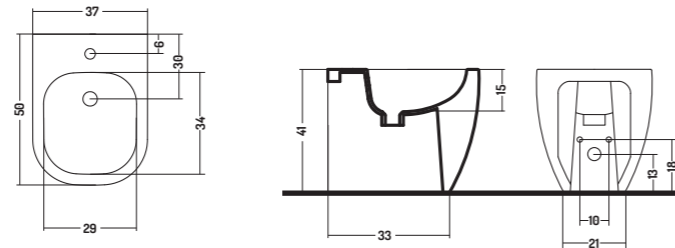

WC/BIDET 55 ADJUSTABLE

COD. FV00600101

Bidet a Terra
Forever

Forever Floor
Standing Bidet

50x37x h 41 cm