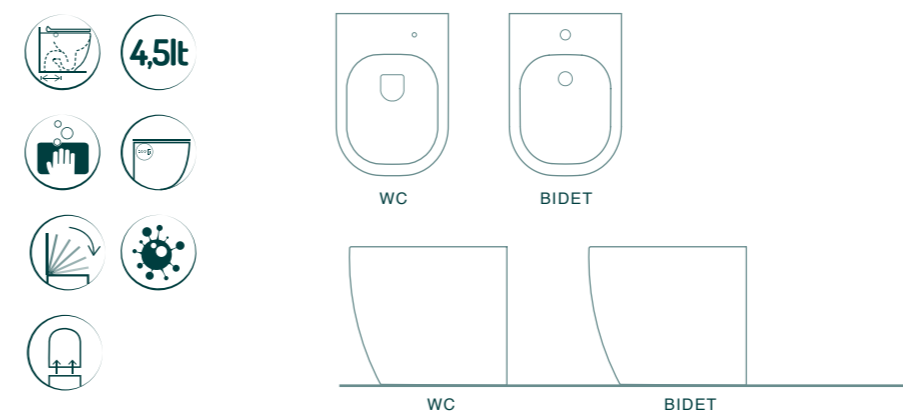

DEPTH 55
FLOOR STANDING AND WALL HUNG

HEIGHT 48
FLOOR STANDING

PROFONDITÀ 50 TERRA E SOSPESA
DEPTH 50 FLOOR STANDING AND WALL HUNG

PROFONDITÀ 55 TERRA E SOSPESA
DEPTH 55 FLOOR STANDING AND WALL HUNG

ALTEZZA 48 TERRA
HEIGHT 48 FLOOR STANDING