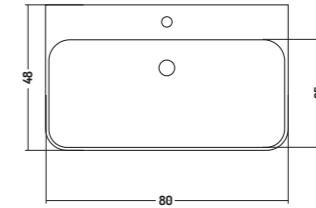

Lucidi/Glossy

Satinati/Matt

APPOGGIO/PARETE 48

COUNTER/WALL-HUNG 48

COD. SL08048101

Lavabo Appoggio/
Parete / 1 Foro

Counter/Wall-hung
basin / 1 tap hole

80x48x h 12 cm