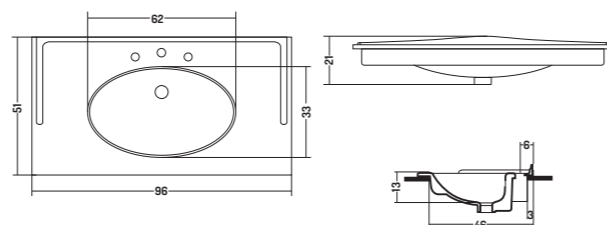

QUBO VINTAGE 51
CONSOLLE INCASSO 51

1. Lucidi/Glossy
2. Satinati/Matt

RECESSED CONSOLLE 51

COD. QV09651101
Consolle Incasso 96
Recessed Consolle 96
96x51,5x h 21,5 cm