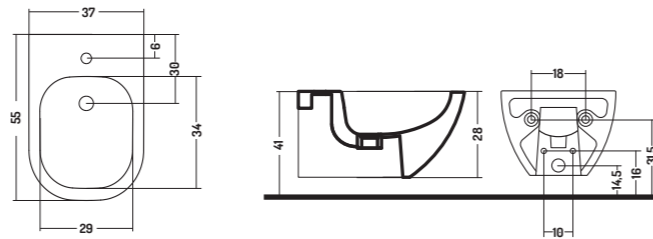

COD. FV00705501

Bidet Sospeso Forever
(Comprensivo di Fissaggi)

Forever Bidet Wall Hung
(fixing screws included)

55x37x h 35 cm