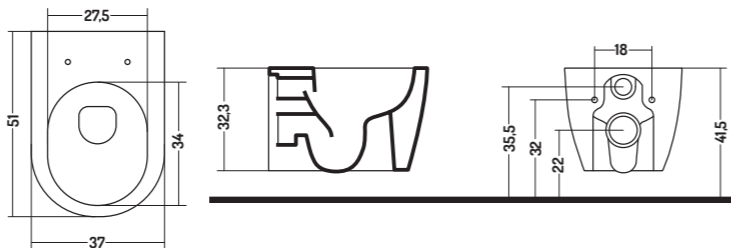

COD. SK00600101

Bidet a Terra Skip

Skip Floor Standing
Bidet

51x37x h 41 cm