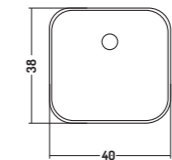

Lavabo da Appoggio

Counter basin

40x38x h 10 cm