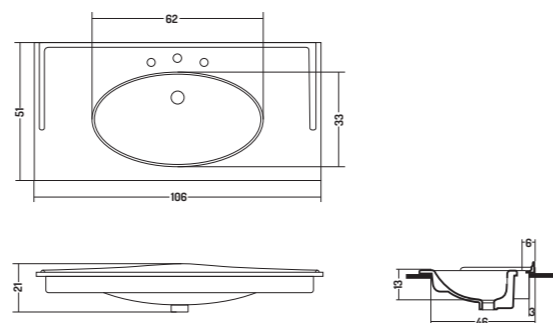

QUBO VINTAGE 51
CONSOLLE INCASSO 51

- Lucidi/Glossy
- Satinati/Matt

RECESSED CONSOLLE 51

COD. QV09651101
Consolle Incasso 96
Recessed Consolle 96
96x51,5x h 21,5 cm

COD. QV10651101
Consolle Incasso 106
Recessed Consolle 106
106x51,5x h 21,5 cm