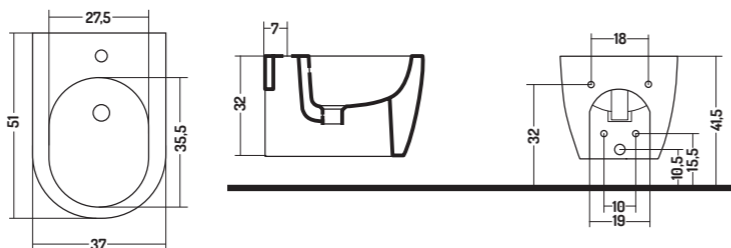

COD. SK007NF101

Bidet Sospeso Skip
(Comprensivo di Fissaggi)

SKIP Bidet Wall Hung
(fixing screws included)

51x37x h 31 cm