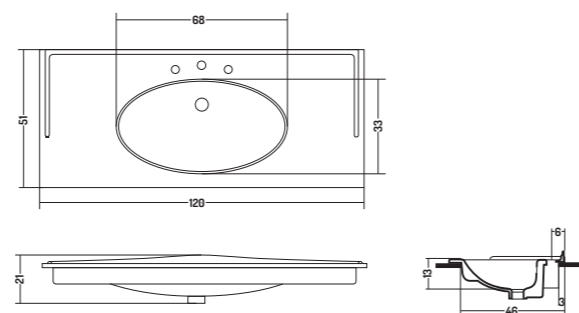

COD. QV12151101
Consolle Incasso 121
Recessed Consolle 121
121x51,5x h 21,5 cm