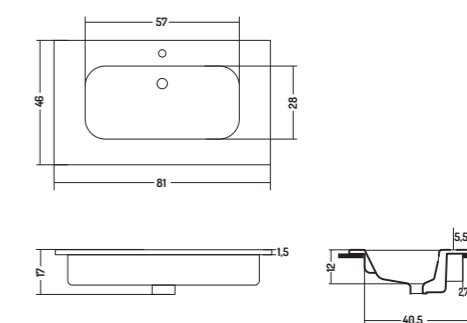

COD. QS08146101

Consolle Incasso 81
Recessed Consolle 81
81x46,5x h 17 cm