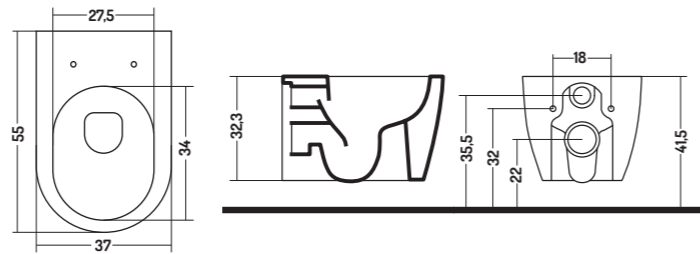

Lucidi/Glossy

Satinati/Matt

WC/BIDET 55 SCARICO TRASLATO

WC/BIDET 55 ADJUSTABLE

COD. SK005N5501

WC Sospeso Skip
(Comprensivo di Fissaggi)

Skip Wc Wall Hung
(Fixing Screws Included)

55x37x h 31 cm