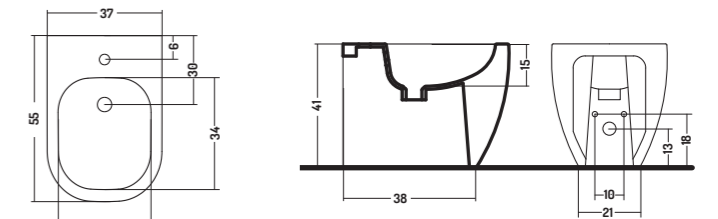

COD. FV00605501

Bidet Traslato a Terra
Forever

Forever Adjustable
Floor Standing Bidet

55x37x h 41 cm