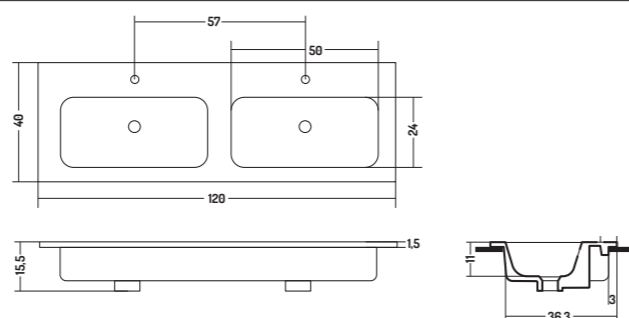

COD. QS12D40101

Consolle Incasso 120
Doppia Vasca
Recessed Consolle 120
Double bowl
121,5x40,5x h 15,5 cm

QUBO SQUARE 46
CONSOLLE INCASSO 46

RECESSED CONSOLLE 46

COD. QS06146101

Consolle Incasso 61
Recessed Consolle 61
61x46,5x h 17 cm