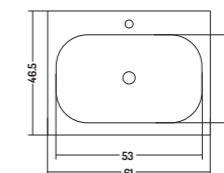

Satinati/Matt

CONSOLLE INCASSO 46

CONSOLLE RECESSED 46

COD. SO06146101

Lavabo Incasso Soft 61

Recessed basin 61

61x46x h 16,8 cm

COD. SO07146101