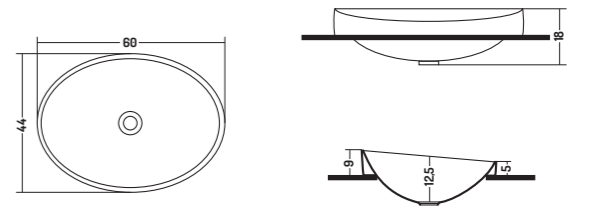

SEAT COVER

COD. SF06044001

Lavabo Incasso 60

Recessed Washbasin 60

60x44x h 17,8 cm