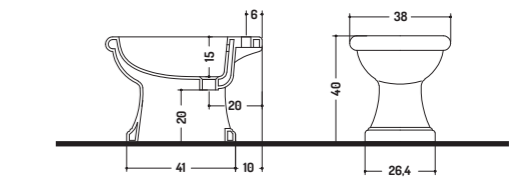

COD. PA00600101

Bidet a Terra Paolina
1 Foro

Paolina Floor Standing
Bidet 1 Tap Hole

58x40x h 39,5 cm