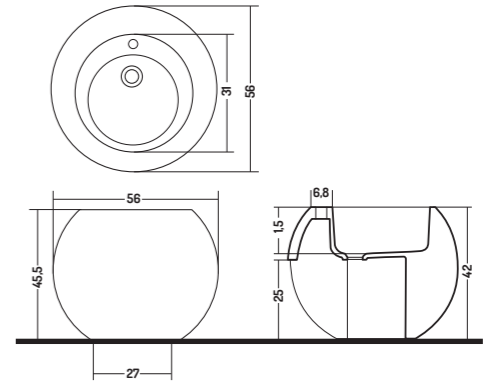

56x55x h 45,5 cm

APPOGGIO 56Ø - 44

COD. SF99999101

Lavabo appoggio

Counter basin

56 Ø H 45,5

COUNTER 56Ø - 44

COD. SF99999101