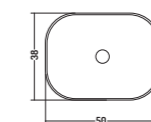

COD. LO050i3801

Loom Lavabo Appoggio/ Incasso 50

Counter/ Recessed Loom Basin 50

50x38x h 18 cm