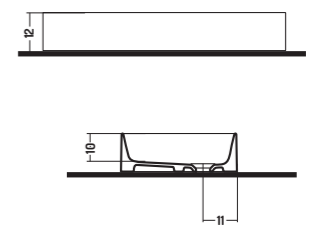

COD. SS08038001

Lavabo da Appoggio

Counter Basin

80x38x H 12 Cm