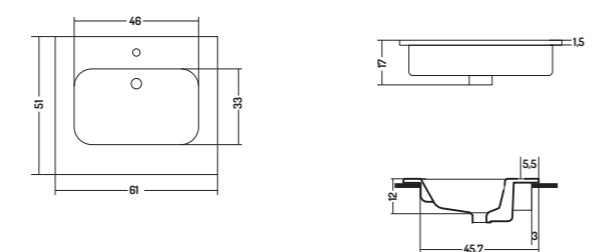

QUBO SQUARE 51
CONSOLLE INCASSO 51

RECESSED CONSOLLE 51

COD. QS06151101
Consolle Incasso 61
Recessed Consolle 61
61x51,5x h 17 cm